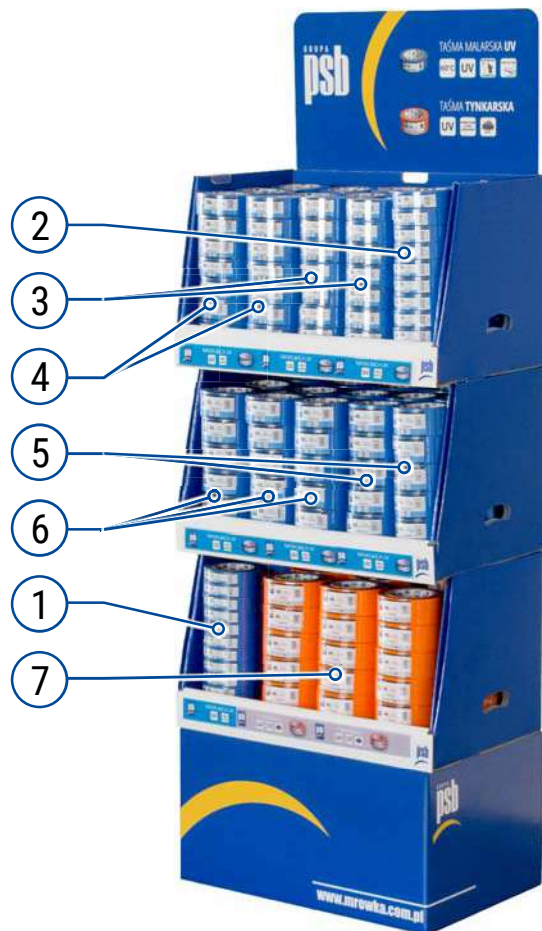

Propozycja zatowarowania

LP	indeks dostawcy SILA	nazwa	rozmiar	ekspozytor	EAN
1	P-TN-2550	Taśma maskująca niebieska UV PSB 25mm x 50m	25mm x 50m	36	5903317700739
2	P-TN-3050	Taśma maskująca niebieska UV PSB 30mm x 50m	30mm x 50m	40	5903317700722
3	P-TN-3833	Taśma maskująca niebieska UV PSB 38mm x 33m	38mm x 33m	48	5907810196662
4	P-TN-3850	Taśma maskująca niebieska UV PSB 38mm x 50m	38mm x 50m	48	5907810194095
5	P-TN-4833	Taśma maskująca niebieska UV PSB 48mm x 33m	48mm x 33m	48	5907810196679
6	P-TN-4850	Taśma maskująca niebieska UV PSB 48mm x 50m	48mm x 50m	48	5907810194101
7	P-TT-4850	Taśma tynkarska PSB 48mm x 50m	48mm x 50m	48	5907810194149