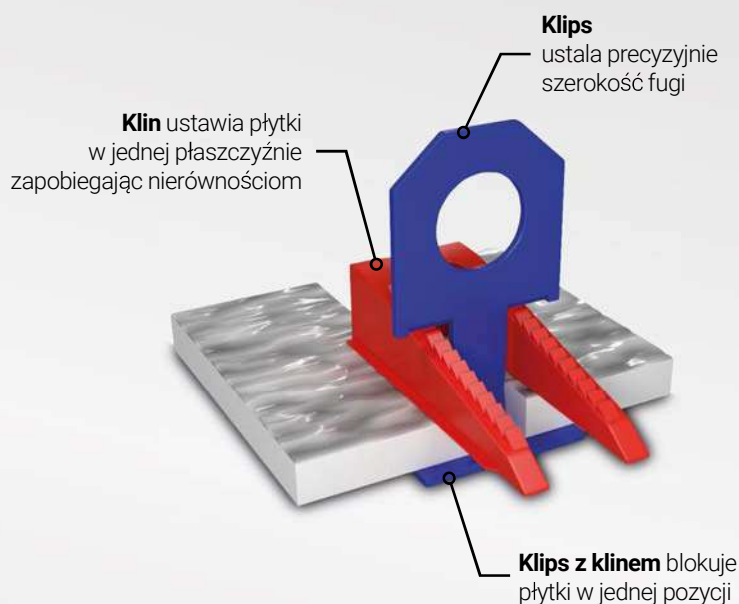

### KLIN DO GLAZURY

Indeks	Rozmiar [mm]	Opak.	Ilość w opak.	Ilość w opak. zbiorczym	EAN
S-KL-27/6	27 / 6	woreczek	100	50	5901878209869
S-KL-35/9	35 / 9	woreczek	50	50	5901878209876

Sposób użycia

### SYSTEM POZIOMOWANIA - AKCESORIA

Indeks	Nazwa	Ilość w opak.	Ilość w opak. zbiorczym	EAN
S-SJ-04	Szpachelki japońskie, plastikowe - Komplet 4 częściowy	4 szt.	10 kpl	5903021410276
S-PDM-4	Packa 4 rodzaje ząbków Duża + Mała - Komplet	2 szt.	10 kpl	5903021410283

# NAJLEPSZY SYSTEM POZIOMOWANIA PŁYTEK

Szerokość fugi

**SYSTEM POZIOMOWANIA – KLIN, WORECZEK**

Indeks	Dla płytek o grubości [mm]	Ilość w opakowaniu	Ilość w opak. zbiorczym	EAN
S-PP-KLIN-W	7 – 15	100	15	5901878209944