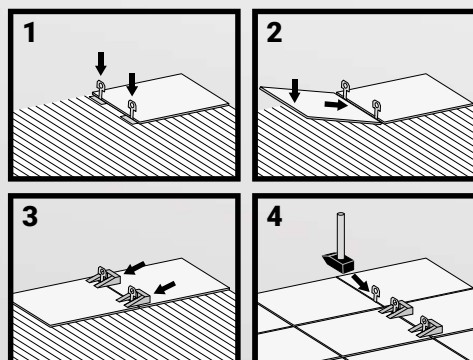

### SYSTEM POZIOMOWANIA - AKCESORIA

Indeks	Nazwa	Ilość w opak.	Ilość w opak. zbiorczym	EAN
S-SJ-04	Szpachelki japońskie, plastikowe - Komplet 4 częściowy	4 szt.	10 kpl	5903021410276
S-PDM-4	Packa 4 rodzaje ząbków Duża + Mała - Komplet	2 szt.	10 kpl	5903021410283

# NAJLEPSZY SYSTEM POZIOMOWANIA PŁYTEK

Szerokość fugi

**SYSTEM POZIOMOWANIA – KLIN, WORECZEK**

Indeks	Dla płytek o grubości [mm]	Ilość w opakowaniu	Ilość w opak. zbiorczym	EAN
S-PP-KLIN-W	7 – 15	100	15	5901878209944